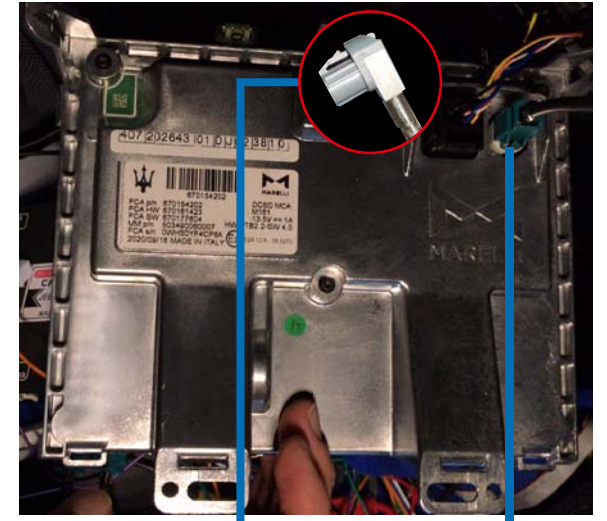

### 4. SIZE

- 154\*98\*20mm(Width\*Length\*Height)

### 5. POWER 24pin

# CONNECTION (SP29GCM-LEVANTE)

OEM VIDEO CONNECTOR