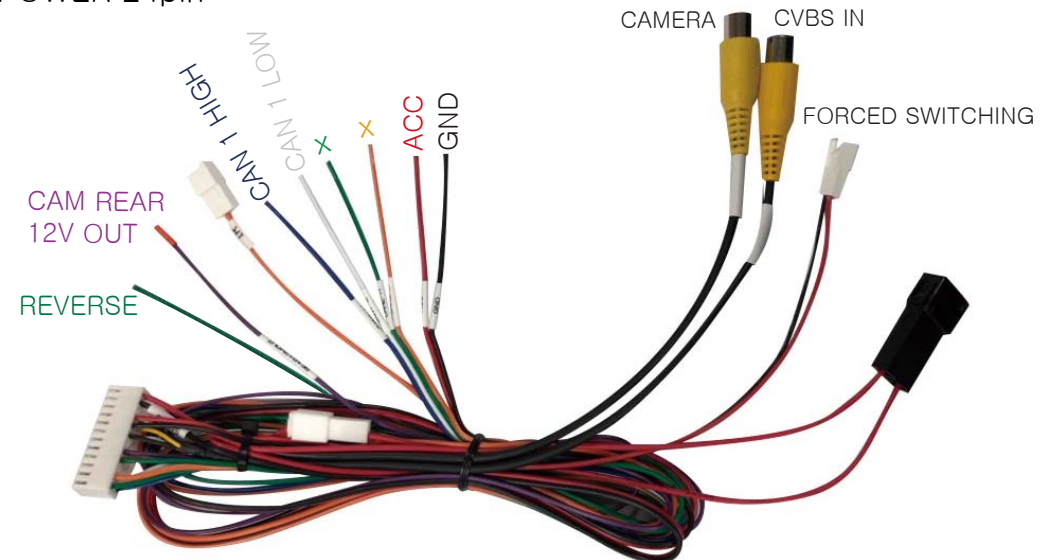

5. POWER 24pin